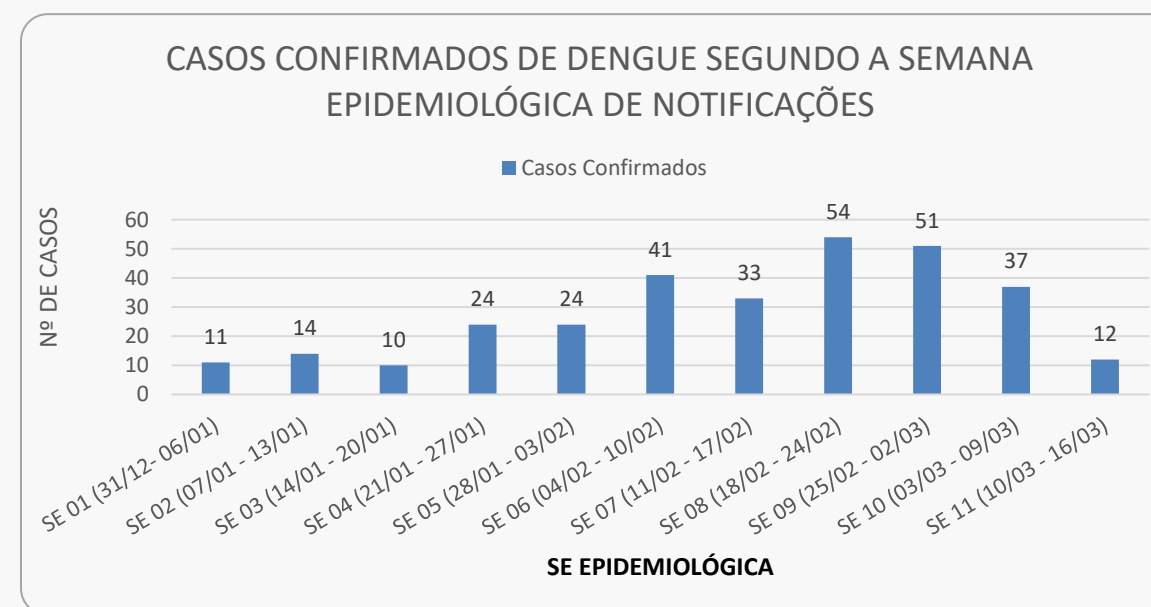

BOLETIM SEMANAL SEGUNDO SEMANA EPIDEMIOLÓGICA

DENGUE - 2024

Fonte: Monitora RJ. 21 de Março de 2024. 15h00h.
Dados sujeitos a revisão.

Número de casos
311

Casos em Investigação
127

Dengue com Sinais de Alarme
08

Internação
33

Óbitos
01

- Cabo Frio se encontra na **classe 2**, com incidência de 139,99 casos por 100 mil/habitantes.
- A atual classe/incidência não entra no parâmetro de epidemia, considerado a partir de 300 casos por 100mil/habitantes.