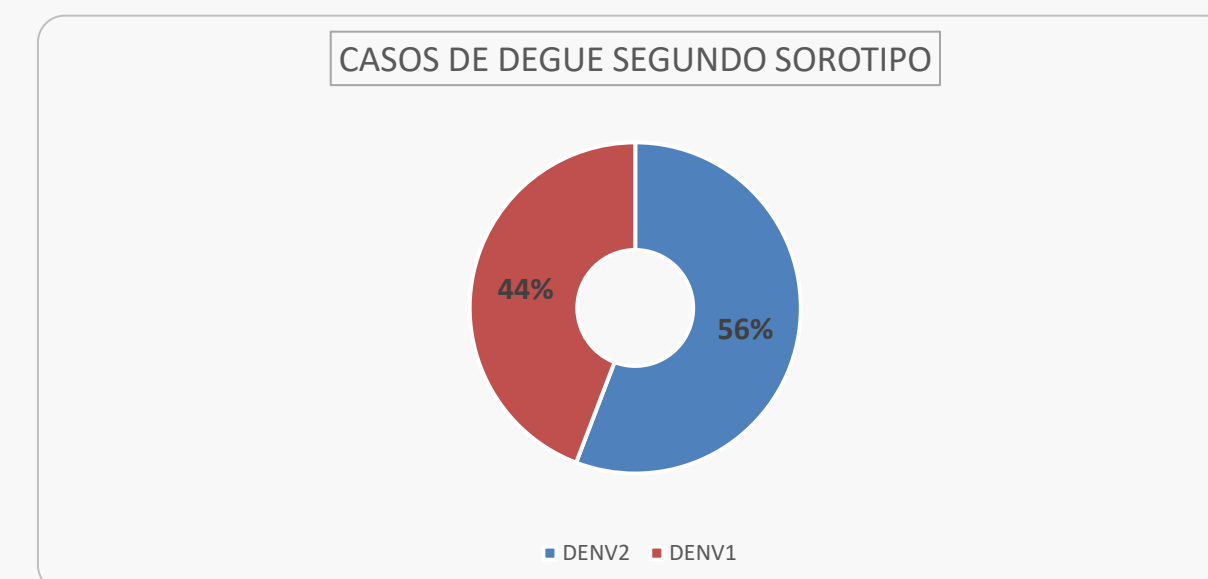

BOLETIM SEMANAL SEGUNDO SEMANA EPIDEMIOLÓGICA

DENGUE - 2024

Fonte: Monitora RJ. 21 de Março de 2024. 15h00h.
Dados sujeitos a revisão.

Número de casos
311

Casos em Investigação
127

Dengue com Sinais de Alarme
08

Internação
33

Óbitos
01

- Cabo Frio se encontra na **classe 2**, com incidência de 139,99 casos por 100 mil/habitantes.
- A atual classe/incidência não entra no parâmetro de epidemia, considerado a partir de 300 casos por 100mil/habitantes.