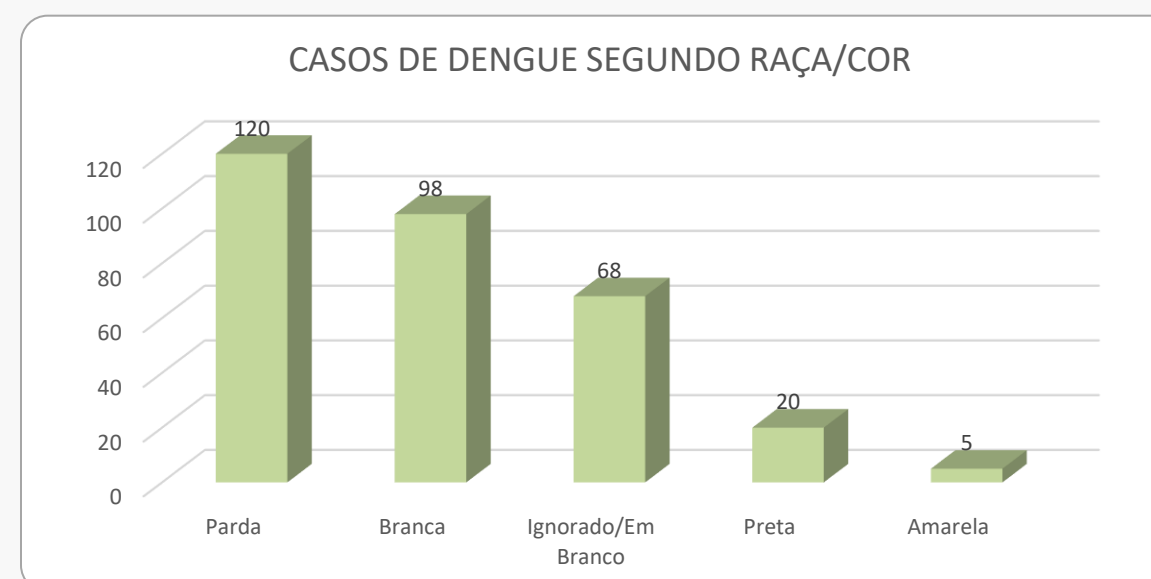

BOLETIM SEMANAL SEGUNDO SEMANA EPIDEMIOLÓGICA

DENGUE - 2024

Fonte: Monitora RJ. 21 de Março de 2024. 15h00h.
Dados sujeitos a revisão.

Número de casos
311

Casos em Investigação
127

Dengue com Sinais de Alarme
08

Internação
33

Óbitos
01

- Cabo Frio se encontra na **classe 2**, com incidência de 139,99 casos por 100 mil/habitantes.
- A atual classe/incidência não entra no parâmetro de epidemia, considerado a partir de 300 casos por 100mil/habitantes.