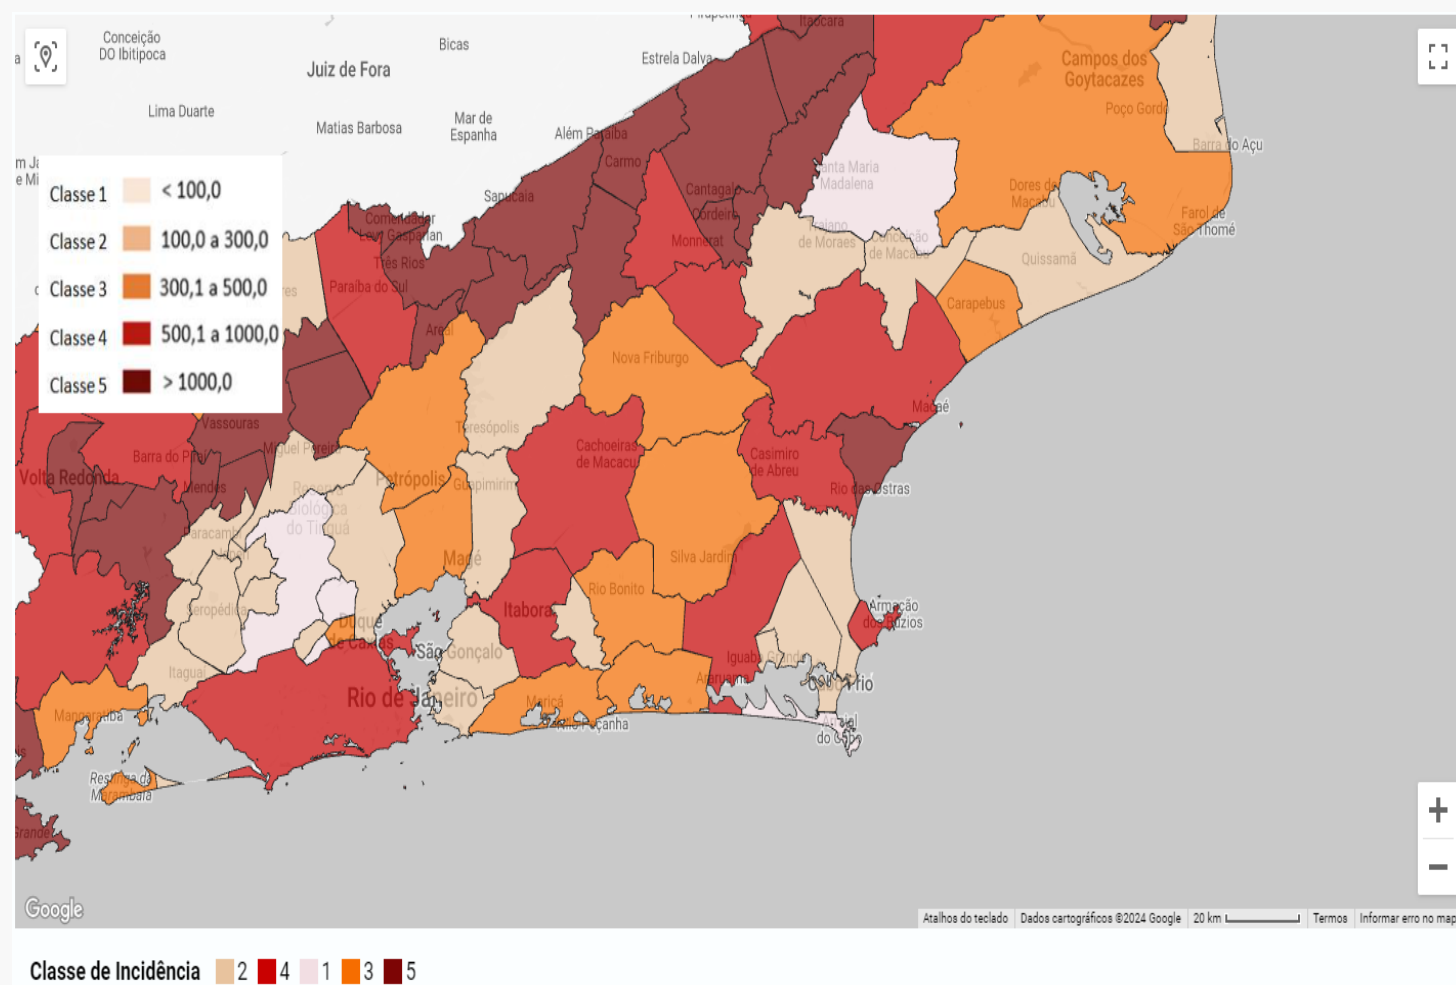

BOLETIM SEMANAL SEGUNDO SEMANA EPIDEMIOLÓGICA

DENGUE - 2024

Fonte: Monitora RJ. 21 de Março de 2024. 15h00h.
Dados sujeitos a revisão.

Número de casos
311

Casos em Investigação
127

Dengue com Sinais de Alarme
08

Internação
33

Óbitos
01

- Cabo Frio se encontra na **classe 2**, com incidência de 139,99 casos por 100 mil/habitantes.
- A atual classe/incidência não entra no parâmetro de epidemia, considerado a partir de 300 casos por 100mil/habitantes.