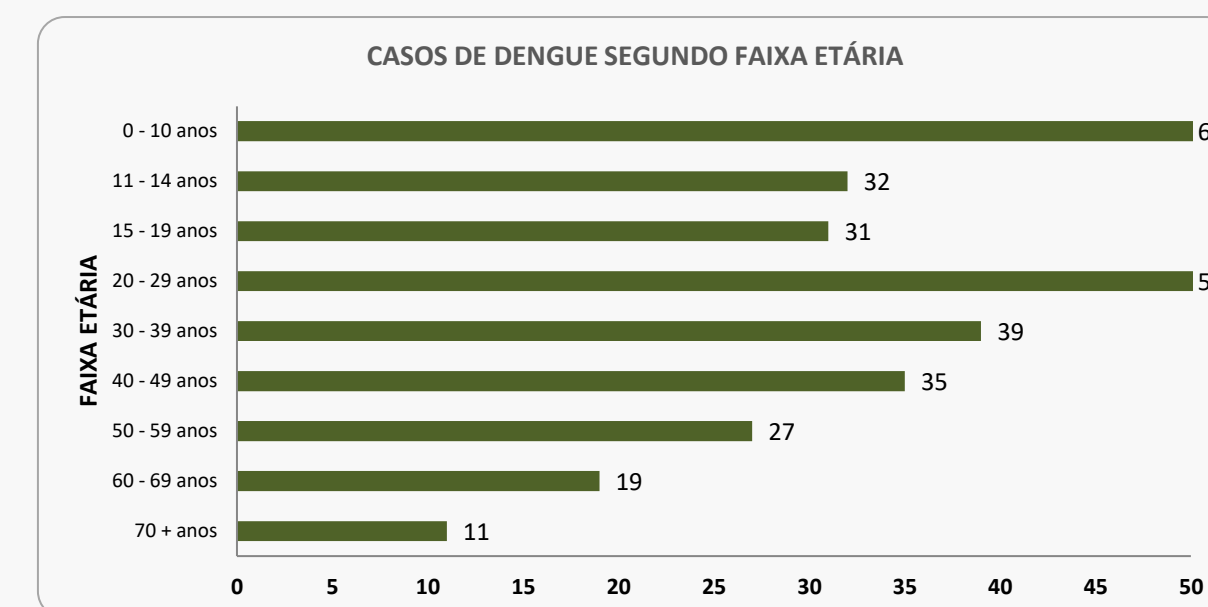

BOLETIM SEMANAL SEGUNDO SEMANA EPIDEMIOLÓGICA

DENGUE - 2024

Fonte: Monitora RJ. 21 de Março de 2024. 15h00h.
Dados sujeitos a revisão.

Número de casos
311

Casos em Investigação
127

Dengue com Sinais de Alarme
08

Internação
33

Óbitos
01

- Cabo Frio se encontra na **classe 2**, com incidência de 139,99 casos por 100 mil/habitantes.
- A atual classe/incidência não entra no parâmetro de epidemia, considerado a partir de 300 casos por 100mil/habitantes.